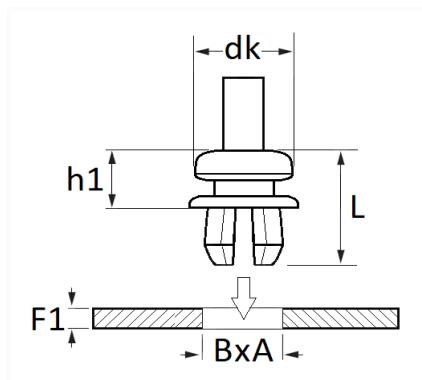

1 Allée des Bouleaux -F-95110 SANNOIS
 +33 (0)1 39 98 55 00
 info@restagraf.com

AGRAFE ROTULE CORDON DE TABLETTE 7,2 X 7,2 / 0,7 → 2,5 mm

Code article	Nb de références	Nb de pièces	Conditionnement
9520	1	8	SACHET

Informations techniques	
dk	13 mm
h1	7 mm
L	14 mm
B	7.2 mm
A	7.2 mm
F1	0.7 → 2.5 mm

Matières

POLYAMIDE 66

Correspondances constructeurs*

RENAULT

7705099001

* Informations non contractuelles données à titre indicatif