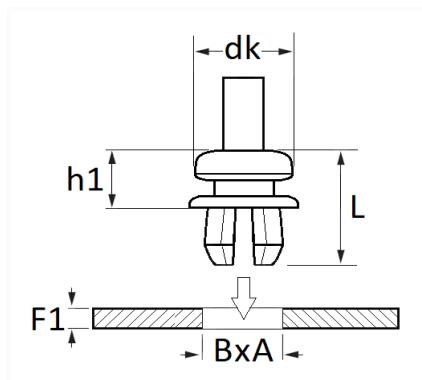

1 Allée des Bouleaux -F-95110 SANNOIS
 +33 (0)1 39 98 55 00
 info@restagraf.com

AGRAFE ROTULE CORDON DE TABLETTE 7,2 X 7,2 / 0,7 → 2,5 mm

Code article	Nb de références	Nb de pièces	Conditionnement
9520	1	8	SACHET

Informations techniques	
dk	13 mm
h1	7 mm
L	14 mm
B	7.2 mm
A	7.2 mm
F1	0.7 → 2.5 mm

Matières

POLYAMIDE 66

Correspondances constructeurs*

RENAULT 7705099001

* Informations non contractuelles données à titre indicatif