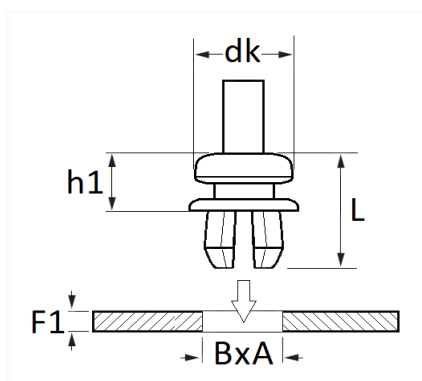

## AGRAFE ROTULE CORDON DE TABLETTE 7,2 X 7,2 / 0,7 → 2,5 mm

Code article	Nb de références	Nb de pièces	Conditionnement
9520	1	8	SACHET

Informations techniques	
dk	13 mm
h1	7 mm
L	14 mm
B	7.2 mm
A	7.2 mm
F1	0.7 → 2.5 mm