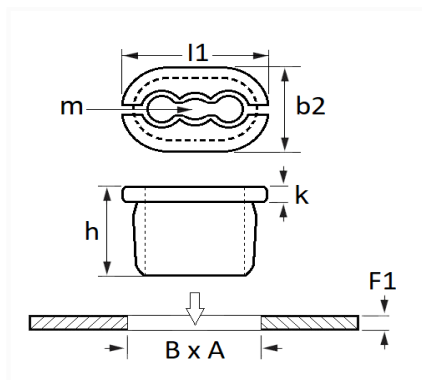

## ÉCROU PLASTIQUE Ø 4,8 mm GARNITURE INTÉRIEURE ET PORTE

Code article	Nb de références	Nb de pièces	Conditionnement
9438	1	6	SACHET

Informations techniques	
l1	21 mm
b2	14 mm
k	2.2 mm
h	14.5 mm
m	Vis à Tôle Ø 4.8 mm
B	7.2 mm
A	14.2 mm
F1	0.8 → 2.5 mm