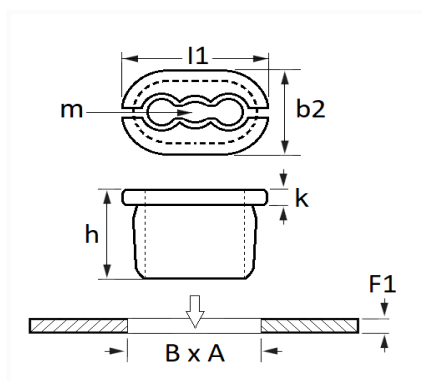

1 Allée des Bouleaux -F-95110 SANNOIS
 +33 (0)1 39 98 55 00
 info@restagraf.com

ÉCROU PLASTIQUE Ø 4,8 mm GARNITURE INTÉRIEURE ET PORTE

Code article	Nb de références	Nb de pièces	Conditionnement
9438	1	6	SACHET

Informations techniques	
l1	21 mm
b2	14 mm
k	2.2 mm
h	14.5 mm
m	Vis à Tôle Ø 4.8 mm
B	7.2 mm
A	14.2 mm
F1	0.8 → 2.5 mm

Matières

POLYAMIDE 66

Correspondances constructeurs*

CITROËN - PEUGEOT	6999E5	CITROËN - PEUGEOT	7410E2
-------------------	--------	-------------------	--------