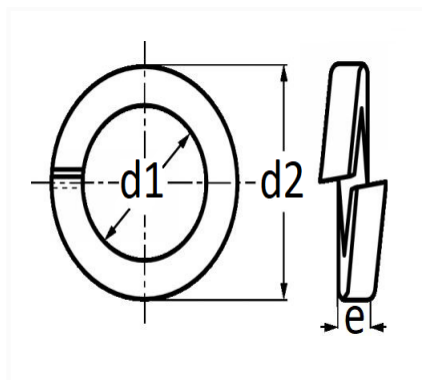

1 Allée des Bouleaux -F-95110 SANNOIS
 +33 (0)1 39 98 55 00
 info@restagraf.com

RONDELLE GROWER Ø 6 mm NFE 25-515

Code article	Nb de références	Nb de pièces	Conditionnement
571	1	45	SACHET

Informations techniques	
d1	6.5 mm
d2	10.6 mm
e	2 mm