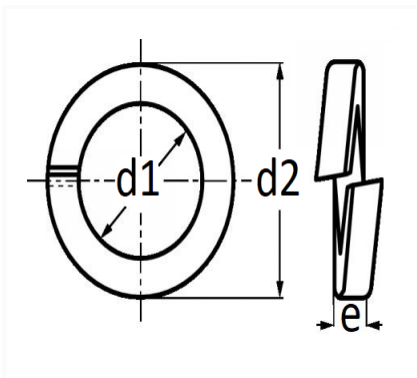

RONDELLE GROWER Ø 6 mm NFE 25-515

Code article	Nb de références	Nb de pièces	Conditionnement
571	1	45	SACHET

Informations techniques	
d1	6.5 mm
d2	10.6 mm
e	2 mm

Matières

ACIER

Correspondances constructeurs*