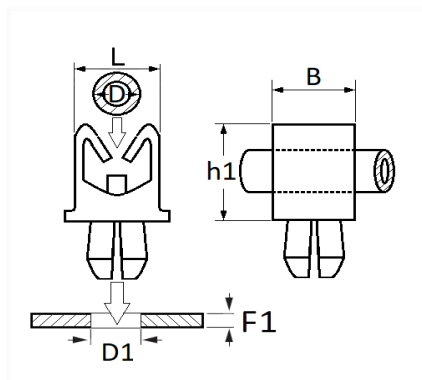

1 Allée des Bouleaux -F-95110 SANNOIS
 +33 (0)1 39 98 55 00
 info@restagraf.com

SUPPORT DE TUBE Ø 6,5 mm 1 LOGEMENT

Code article	Nb de références	Nb de pièces	Conditionnement
9343	1	6	SACHET

Informations techniques	
D	8 → 10 mm
h1	19 mm
L	17 mm
B	14 mm
D1	6.5 mm
F1	0.5 → 4 mm