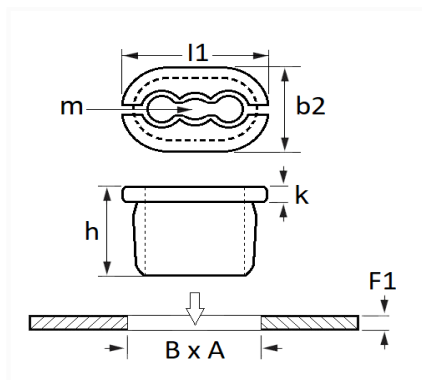

Informations techniques	
l1	20 mm
b2	13 mm
k	1.5 mm
h	17 mm
m	Vis à Tôle Ø 4.2 mm
B	7.2 mm
A	14.2 mm
F1	0.5 → 1.2 mm

Matières

POLYAMIDE 66

Correspondances constructeurs*

CITROËN - PEUGEOT	699062	RENAULT	7703081134