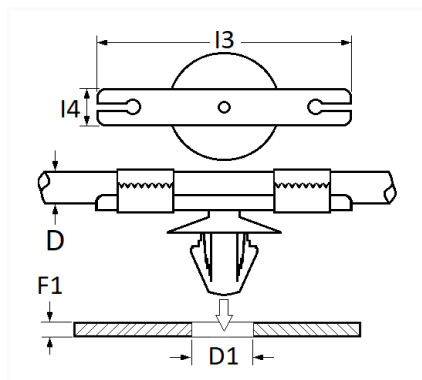

1 Allée des Bouleaux -F-95110 SANNOIS
 +33 (0)1 39 98 55 00
 info@restagraf.com

AGRAFE À ENRUBANNER Ø 6,7 mm FIXATION FAISCEAU DE CÂBLAGE

Code article	Nb de références	Nb de pièces	Conditionnement
9227	1	8	SACHET

Informations techniques	
I3	50.2 mm
I4	10 mm
D1	6.7 mm
F1	0.7 → 2 mm

Matières

POLYACETAL COPOLYMERE

Correspondances constructeurs*

CITROËN - PEUGEOT	6992N3	OPEL (GM) N° Catalogue	6288628
-------------------	--------	------------------------	---------