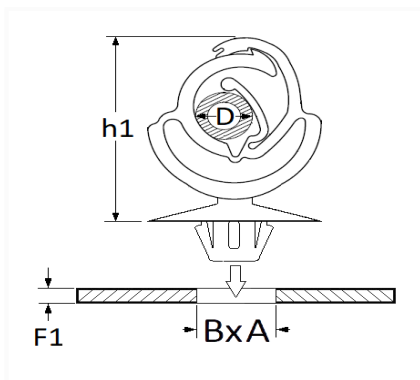

1 Allée des Bouleaux -F-95110 SANNOIS
 +33 (0)1 39 98 55 00
 info@restagraf.com

AGRAFE AUTOMATIQUE Ø 2 → 7 mm FIXATION FAISCEAU DE CÂBLAGE

Code article	Nb de références	Nb de pièces	Conditionnement
9216	1	6	SACHET

Informations techniques	
D	2 → 7 mm
h1	25.5 mm
A	12.2 mm
B	6.2 mm
F1	0.5 → 3 mm

Matières

POLYPROPYLENE

Correspondances constructeurs*

RENAULT 7703079351

* Informations non contractuelles données à titre indicatif