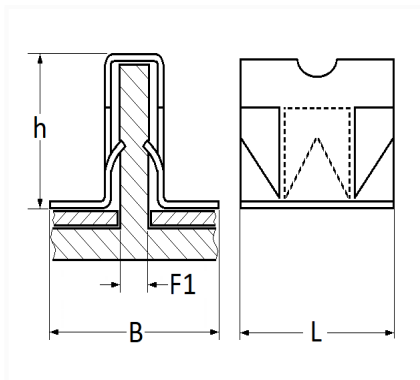

1 Allée des Bouleaux -F-95110 SANNOIS
 +33 (0)1 39 98 55 00
 info@restagraf.com

METALLKLEMME STOßFÄNGER VERKLEIDUNG

Item code	Number of References	Number of pieces	Conditioning
9204	1	25	BEUTEL

Technical informations	
L	12 mm
B	14 mm
h	10.5 mm
F1	1.5 mm