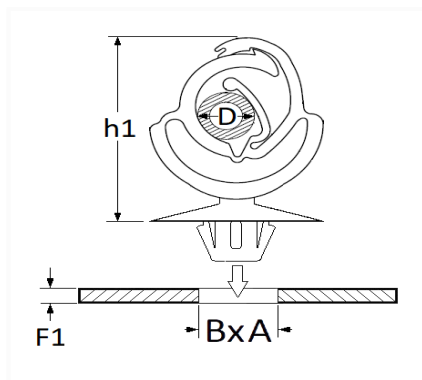

1 Allée des Bouleaux -F-95110 SANNOIS
 +33 (0)1 39 98 55 00
 info@restagraf.com

AGRAFE AUTOMATIQUE Ø 3 → 12 mm FIXATION FAISCEAU DE CÂBLAGE

Code article	Nb de références	Nb de pièces	Conditionnement
9059	1	4	SACHET

Informations techniques	
D	3 → 12 mm
h1	27.5 mm
A	12.2 mm
B	6.2 mm
F1	0.7 → 3 mm

Matières

POLYPROPYLENE

Correspondances constructeurs*

CITROËN - PEUGEOT	154304	CITROËN - PEUGEOT	6992F5
-------------------	--------	-------------------	--------