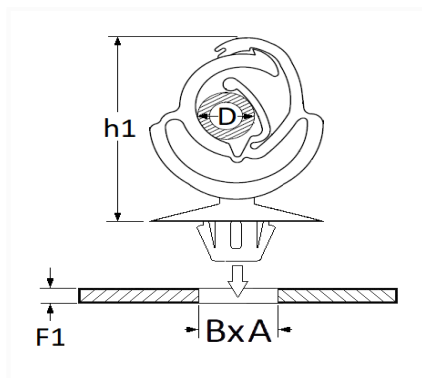

1 Allée des Bouleaux -F-95110 SANNOIS
 +33 (0)1 39 98 55 00
 info@restagraf.com

AGRAFE AUTOMATIQUE Ø 3 → 12 mm FIXATION FAISCEAU DE CÂBLAGE

Code article	Nb de références	Nb de pièces	Conditionnement
9059	1	4	SACHET

Informations techniques	
D	3 → 12 mm
h1	27.5 mm
A	12.2 mm
B	6.2 mm
F1	0.7 → 3 mm

Matières

POLYPROPYLENE

Correspondances constructeurs*

CITROËN - PEUGEOT	154304	CITROËN - PEUGEOT	6992F5
-------------------	--------	-------------------	--------