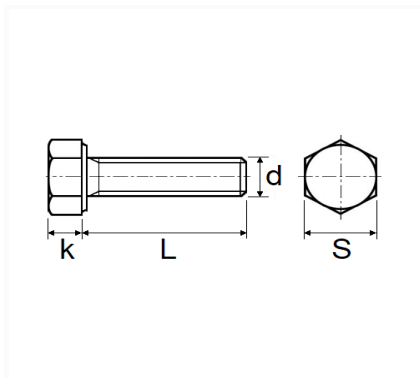

1 Allée des Bouleaux -F-95110 SANNOIS
 +33 (0)1 39 98 55 00
 info@restagraf.com

MASCHINENSCHRAUBE AUßENSECHSKANT 8.8 ZN ROH M14-2.00 X 80 mm DIN 933

Item code	Number of References	Number of pieces	Conditioning
7645	1	4	BEUTEL
799	1	7	BEUTEL

Technical informations	
s	22 mm
k	9 mm
L	80 mm
d	M14 x 2.00

Materials
STAHL 8.8