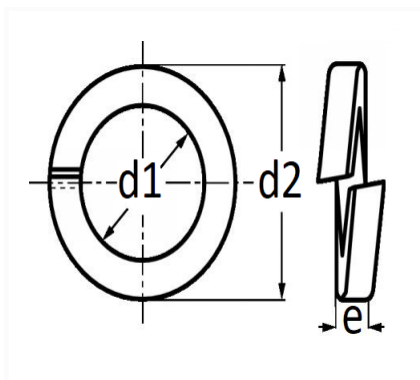

RONDELLE GROWER Ø 5 mm NFE 25-515

Code article	Nb de références	Nb de pièces	Conditionnement
570	1	65	SACHET

Informations techniques	
d1	5.5 mm
d2	8.3 mm
e	1.5 mm

Matières

ACIER

Correspondances constructeurs*