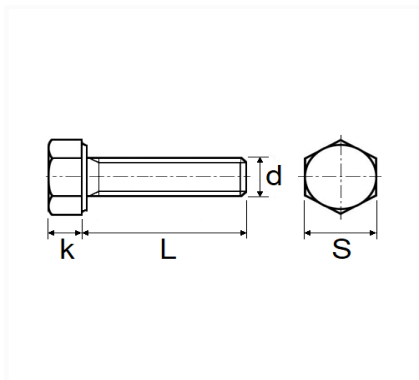

1 Allée des Bouleaux -F-95110 SANNOIS
 +33 (0)1 39 98 55 00
 info@restagraf.com

VIS À MÉTAUX TÊTE H CL8.8 ZN BLANC M14-2.00 X 40 mm DIN 933

Code article	Nb de références	Nb de pièces	Conditionnement
7642	1	6	SACHET
7605	1	10	SACHET

Informations techniques	
s	22 mm
k	9 mm
L	40 mm
d	M14 x 2.00

Matières

ACIER CLASSE 8.8