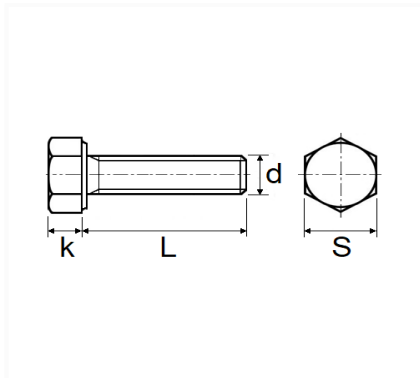

1 Allée des Bouleaux -F-95110 SANNOIS  
 +33 (0)1 39 98 55 00  
 info@restagraf.com

**MASCHINENSCHRAUBE AUßENSECHSKANT 8.8 ZN ROH M12-1.75 X 50 mm DIN 933**

Item code	Number of References	Number of pieces	Conditioning
7640	1	6	BEUTEL
7604	1	15	BEUTEL

Technical informations	
s	19 mm
k	8 mm
L	50 mm
d	M12 x 1.75

Materials
STAHL 8.8