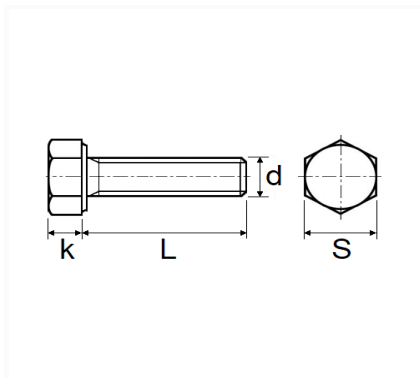

1 Allée des Bouleaux -F-95110 SANNOIS
 +33 (0)1 39 98 55 00
 info@restagraf.com

MASCHINENSCHRAUBE AUßENSECHSKANT 8.8 ZN ROH M10-1.50 X 30 mm DIN 933

| Item code | Number of References | Number of pieces | Conditioning |
|-----------|----------------------|------------------|--------------|
| 7634 | 1 | 8 | BEUTEL |
| 7601 | 1 | 25 | BEUTEL |
| 40130 | 1 | 50 | BEHÄLTER |

| Technical informations | |
|------------------------|------------|
| s | 17 mm |
| k | 7 mm |
| L | 30 mm |
| d | M10 x 1.50 |
| | |
| | |
| | |
| | |
| | |
| | |

| |
|------------------|
| Materials |
| STAHL 8.8 |