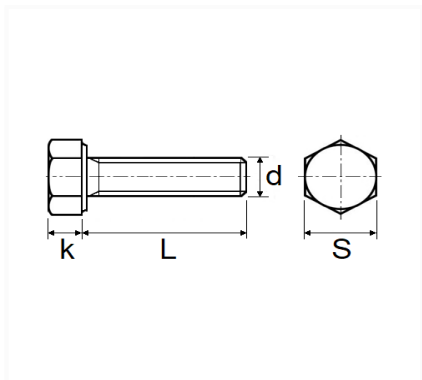

1 Allée des Bouleaux -F-95110 SANNOIS
 +33 (0)1 39 98 55 00
 info@restagraf.com

MASCHINENSCHRAUBE AUßENSECHSKANT 8.8 ZN ROH M8-1.25 X 40 mm DIN 933

Item code	Number of References	Number of pieces	Conditioning
7629	1	10	BEUTEL
819	1	45	BEUTEL
40125	1	100	BEHÄLTER

Technical informations	
s	13 mm
k	5.5 mm
L	40 mm
d	M8 x 1.25

Materials
STAHL 8.8

Manufacturer correspondence*			
RENAULT	7703001693	RENAULT	7703101559

* Non contractual information given as indication