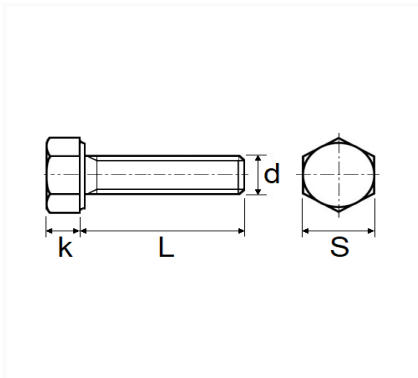

1 Allée des Bouleaux -F-95110 SANNOIS
 +33 (0)1 39 98 55 00
 info@restagraf.com

MASCHINENSCHRAUBE AUßENSECHSKANT 8.8 ZN ROH M14-2.00 X 40 mm DIN 933

Item code	Number of References	Number of pieces	Conditioning
7605	1	10	BEUTEL
7642	1	6	BEUTEL

Technical informations	
s	22 mm
k	9 mm
L	40 mm
d	M14 x 2.00

Materials
STAHL 8.8