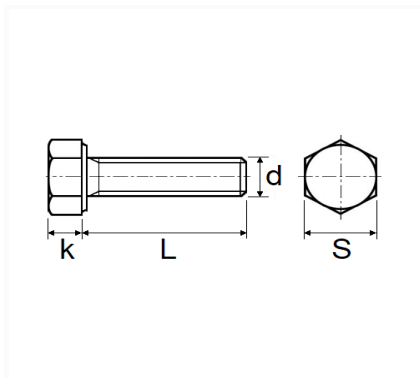

## VIS À MÉTAUX TÊTE H CL8.8 ZN BLANC M14-2.00 X 40 mm DIN 933

Code article	Nb de références	Nb de pièces	Conditionnement
7605	1	10	SACHET
7642	1	6	SACHET

Informations techniques	
s	22 mm
k	9 mm
L	40 mm
d	M14 x 2.00