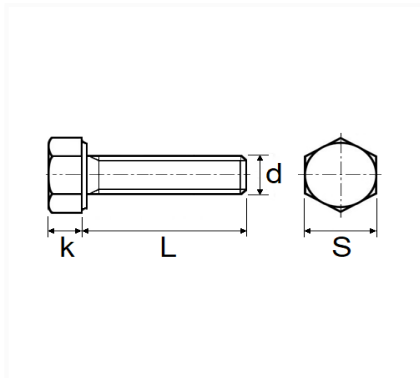

1 Allée des Bouleaux -F-95110 SANNOIS  
 +33 (0)1 39 98 55 00  
 info@restagraf.com

**MASCHINENSCHRAUBE AUßENSECHSKANT 8.8 ZN ROH M12-1.75 X 30 mm DIN 933**

Item code	Number of References	Number of pieces	Conditioning
7603	1	20	BEUTEL
7638	1	6	BEUTEL

Technical informations	
s	19 mm
k	8 mm
L	30 mm
d	M12 x 1.75

Materials
STAHL 8.8