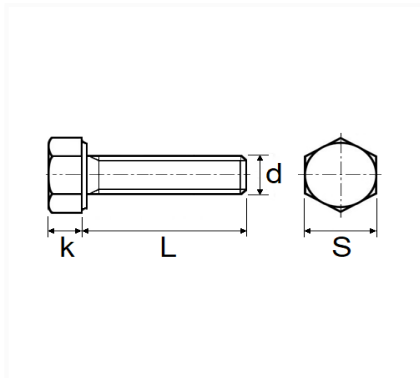

1 Allée des Bouleaux -F-95110 SANNOIS
 +33 (0)1 39 98 55 00
 info@restagraf.com

MASCHINENSCHRAUBE AUßENSECHSKANT 8.8 ZN ROH M10-1.50 X 30 mm DIN 933

Item code	Number of References	Number of pieces	Conditioning
7601	1	25	BEUTEL
7634	1	8	BEUTEL
40130	1	50	BEHÄLTER

Technical informations	
s	17 mm
k	7 mm
L	30 mm
d	M10 x 1.50

Materials
STAHL 8.8