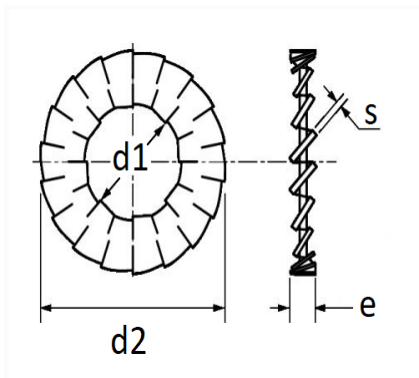

RONDELLE ÉVENTAIL AZ Ø 12 X 20 mm NFE 27-624 DENTURE EXTERNE

Code article	Nb de références	Nb de pièces	Conditionnement
566	1	40	SACHET

Informations techniques	
d1	12.3 mm
d2	20 mm
e	2.5 mm
s	1 mm

Matières