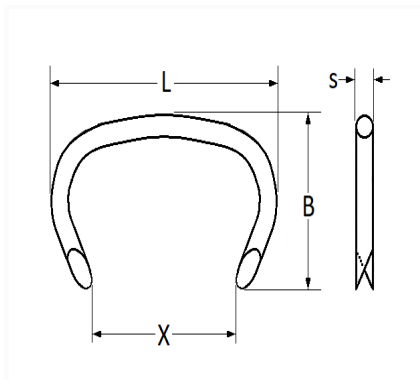

1 Allée des Bouleaux -F-95110 SANNOIS
 +33 (0)1 39 98 55 00
 info@restagraf.com

METALEN KLEM VOOR STOELVERING

Item code	Number of References	Number of pieces	Conditioning
565	1	200	

Technical informations	
L	19.6 mm
B	10.7 mm
X	11.5 mm
s	1.6 mm