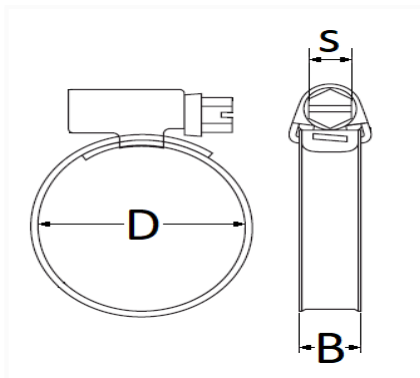

1 Allée des Bouleaux -F-95110 SANNOIS
 +33 (0)1 39 98 55 00
 info@restagraf.com

SCHLAUCHSCHELLE Ø 80 → 100 mm L = 12 mm DIN 3017

Item code	Number of References	Number of pieces	Conditioning
7565	1	2	BEUTEL
40720	1	25	BEHÄLTER

Technical informations	
D	80 → 100 mm
B	12 mm
s	7 mm

Materials
EDELSTAHL W2