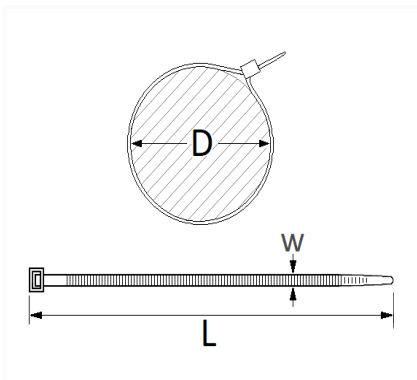

1 Allée des Bouleaux -F-95110 SANNOIS
 +33 (0)1 39 98 55 00
 info@restagraf.com

LANIÈRE 173 X 5,2 mm

Code article	Nb de références	Nb de pièces	Conditionnement
564	1	30	SACHET

Informations techniques	
L	173 mm
W	5.2 mm
D	15 → 40 mm