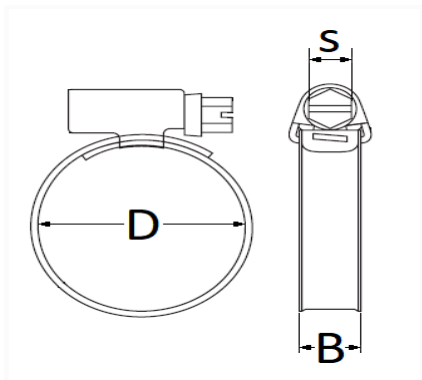

1 Allée des Bouleaux -F-95110 SANNOIS
 +33 (0)1 39 98 55 00
 info@restagraf.com

WORMSCHROEFKLEM Ø 40 → 60 mm L = 12 mm DIN 3017

Item code	Number of References	Number of pieces	Conditioning
7561	1	2	
40716	1	15	

Technical informations	
D	40 → 60 mm
B	12 mm
s	7 mm

Materials
ROESTVRIJ STAAL W2