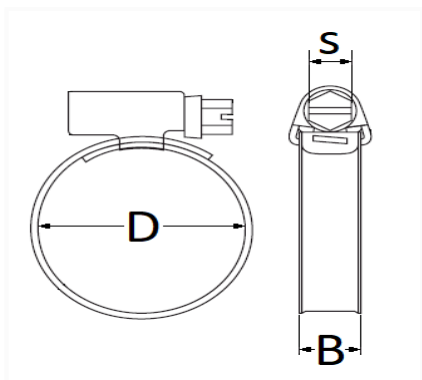

1 Allée des Bouleaux -F-95110 SANNOIS
 +33 (0)1 39 98 55 00
 info@restagraf.com

SCHLAUCHSCHELLE MIT FEDER Ø 70 → 90 mm

Item code	Number of References	Number of pieces	Conditioning
7541	1	6	BEUTEL
227541	1	2	BEUTEL

Technical informations	
D	70 → 90 mm
B	12 mm
s	7 mm

Materials
EDELSTAHL X6CR17 1.4016