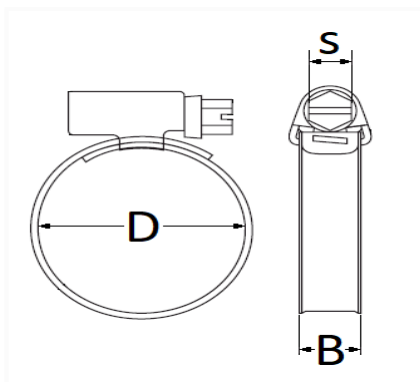

1 Allée des Bouleaux -F-95110 SANNOIS  
 +33 (0)1 39 98 55 00  
 info@restagraf.com

SCHLAUCHSCHELLE MIT FEDER Ø 20 → 32 mm

Item code	Number of References	Number of pieces	Conditioning
7535	1	6	BEUTEL
227535	1	2	BEUTEL

Technical informations	
D	20 → 32 mm
B	9 mm
s	7 mm

Materials
EDELSTAHL X6CR17 1.4016