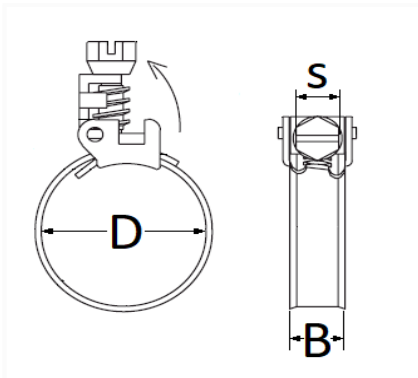

1 Allée des Bouleaux -F-95110 SANNOIS
 +33 (0)1 39 98 55 00
 info@restagraf.com

SCHLAUCHSCHELLE MIT SCHWENKKOPF Ø 50 → 70 mm L = 9 mm

Item code	Number of References	Number of pieces	Conditioning
7528	1	6	BEUTEL
227528	1	2	BEUTEL

Technical informations	
D	50 → 70 mm
B	9 mm
s	7 mm

Materials
EDELSTAHL X6CR17 1.4016