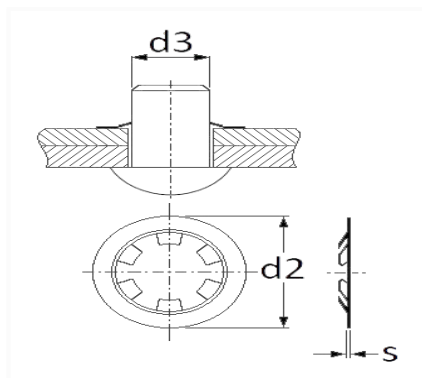

## ARRÊT D'AXE Ø 5 mm POUR TIGE LISSE

Code article	Nb de références	Nb de pièces	Conditionnement
560	1	50	SACHET

Informations techniques	
d3	5 mm
d2	13 mm
s	0.35 mm