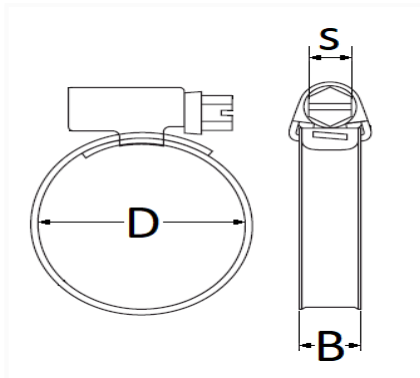

SCHLAUCHSCHELLE Ø 12 → 22 mm L = 9 mm DIN 3017

Item code	Number of References	Number of pieces	Conditioning
7520	1	10	BEUTEL
40702	1	50	BEHÄLTER
227520	1	2	BEUTEL

Technical informations	
D	12 → 22 mm
B	9 mm
s	7 mm