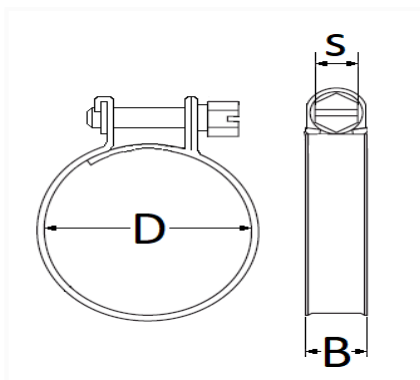

1 Allée des Bouleaux -F-95110 SANNOIS
 +33 (0)1 39 98 55 00
 info@restagraf.com

SCHLAUCHSCHELLE KLEIN Ø 12 → 14 mm L = 9 mm

Item code	Number of References	Number of pieces	Conditioning
7513	1	12	BEUTEL

Technical informations	
D	12 → 14 mm
B	9 mm
s	7 mm