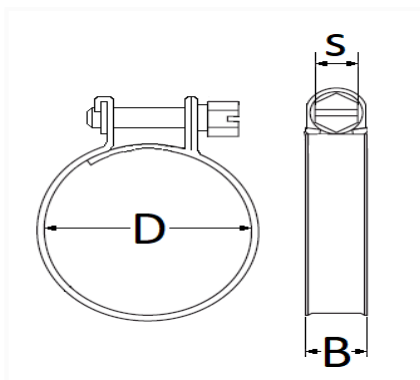

1 Allée des Bouleaux -F-95110 SANNOIS
 +33 (0)1 39 98 55 00
 info@restagraf.com

SCHLAUCHSCHELLE KLEIN Ø 10 → 12 mm L = 9 mm

Item code	Number of References	Number of pieces	Conditioning
7511	1	14	BEUTEL

Technical informations	
D	10 → 12 mm
B	9 mm
s	7 mm