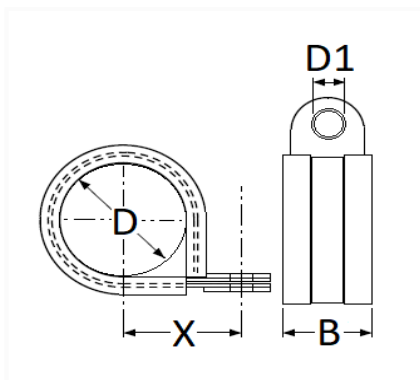

1 Allée des Bouleaux -F-95110 SANNOIS
 +33 (0)1 39 98 55 00
 info@restagraf.com

KLEMMRING MIT SCHRAUBLASCHE Ø 25 mm DIN 3016

Item code	Number of References	Number of pieces	Conditioning
7495	1	3	BEUTEL
40734	1	15	BEHÄLTER

Technical informations	
D	25 mm
X	23.7 mm
D1	6.5 mm
B	15 mm

Materials
EDELSTAHL