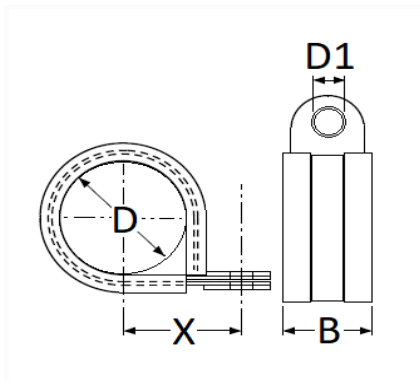

1 Allée des Bouleaux -F-95110 SANNOIS
 +33 (0)1 39 98 55 00
 info@restagraf.com

KLEMMRING MIT SCHRAUBLASCHE Ø 20 mm DIN 3016

Item code	Number of References	Number of pieces	Conditioning
7494	1	4	BEUTEL
40733	1	15	BEHÄLTER

Technical informations	
D	20 mm
X	21.2 mm
D1	6.5 mm
B	15 mm

Materials
EDELSTAHL