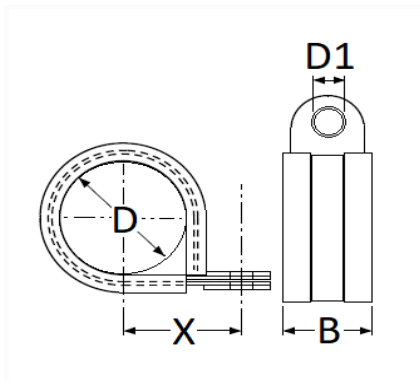

1 Allée des Bouleaux -F-95110 SANNOIS
 +33 (0)1 39 98 55 00
 info@restagraf.com

KLEMMRING MIT SCHRAUBLASCHE Ø 12 mm DIN 3016

Item code	Number of References	Number of pieces	Conditioning
7492	1	6	BEUTEL
40731	1	20	BEHÄLTER

Technical informations	
D	12 mm
X	17.2 mm
D1	6.5 mm
B	15 mm

Materials
EDELSTAHL