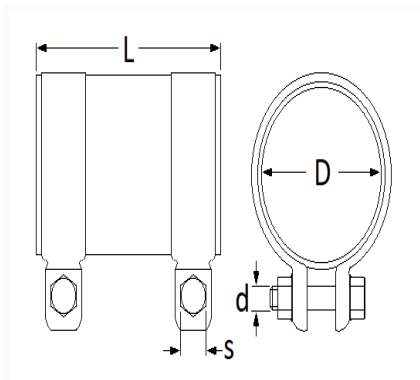

1 Allée des Bouleaux -F-95110 SANNOIS
 +33 (0)1 39 98 55 00
 info@restagraf.com

MANCHON D'ÉCHAPPEMENT Ø 70 mm L = 80 mm

| Code article | Nb de références | Nb de pièces | Conditionnement |
|--------------|------------------|--------------|-----------------|
| 7478 | 1 | 6 | BOÎTE |

| Informations techniques | |
|-------------------------|------------|
| L | 80 mm |
| D | 70 mm |
| d | M10 x 1.50 |
| s | 17 mm |
| | |
| | |
| | |
| | |
| | |
| | |

| Matières |
|----------|
| ACIER |