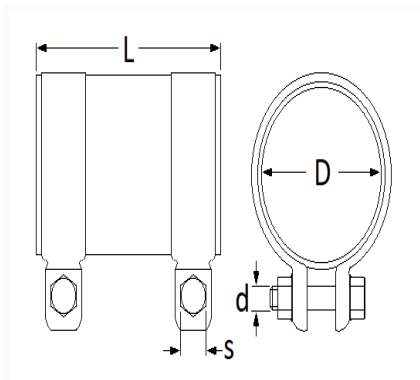

1 Allée des Bouleaux -F-95110 SANNOIS
 +33 (0)1 39 98 55 00
 info@restagraf.com

MANCHON D'ÉCHAPPEMENT Ø 70 mm L = 80 mm

Code article	Nb de références	Nb de pièces	Conditionnement
7478	1	6	BOÎTE

Informations techniques	
L	80 mm
D	70 mm
d	M10 x 1.50
s	17 mm