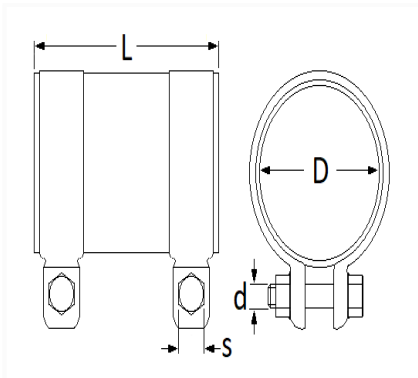

1 Allée des Bouleaux -F-95110 SANNOIS
 +33 (0)1 39 98 55 00
 info@restagraf.com

MANCHON D'ÉCHAPPEMENT Ø 65 mm L = 80 mm

Code article	Nb de références	Nb de pièces	Conditionnement
7477	1	6	BOÎTE

Informations techniques	
L	80 mm
D	65 mm
d	M10 x 1.50
s	17 mm