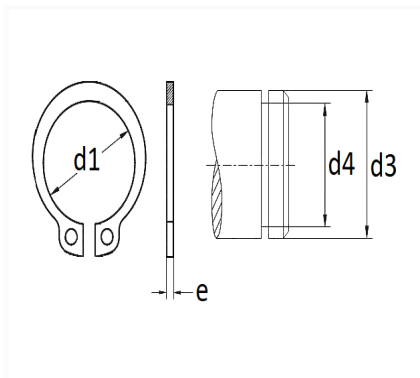

**SEGMENT D'ARRÊT Ø 6 X 0,7 mm DIN 471 EXTÉRIEUR**

Code article	Nb de références	Nb de pièces	Conditionnement
7301	1	55	SACHET

Informations techniques	
d3	6 mm
d1	5.6 mm
d4	5.7 mm
e	0.7 mm

**Matières**

ACIER XC75