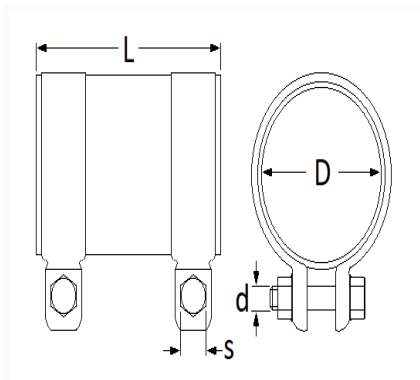

1 Allée des Bouleaux -F-95110 SANNOIS
 +33 (0)1 39 98 55 00
 info@restagraf.com

MANCHON D'ÉCHAPPEMENT Ø 60 mm L = 80 mm

Code article	Nb de références	Nb de pièces	Conditionnement
7476	1	6	BOÎTE

Informations techniques	
L	80 mm
D	60 mm
d	M10 x 1.50
s	17 mm