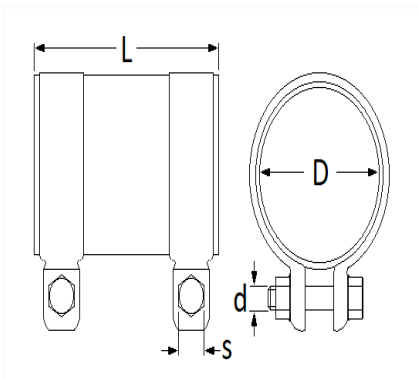

1 Allée des Bouleaux -F-95110 SANNOIS
 +33 (0)1 39 98 55 00
 info@restagraf.com

MANCHON D'ÉCHAPPEMENT Ø 55 mm L = 80 mm

Code article	Nb de références	Nb de pièces	Conditionnement
7475	1	6	BOÎTE

Informations techniques	
L	80 mm
D	55 mm
d	M10 x 1.50
s	17 mm