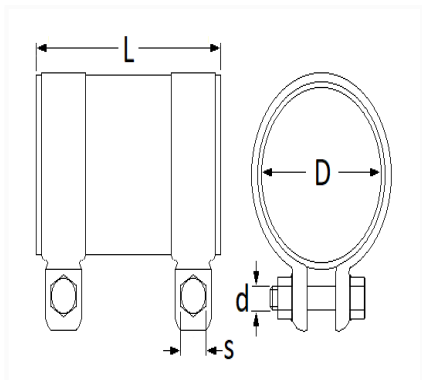

1 Allée des Bouleaux -F-95110 SANNOIS
 +33 (0)1 39 98 55 00
 info@restagraf.com

MANCHON D'ÉCHAPPEMENT Ø 55 mm L = 80 mm

Code article	Nb de références	Nb de pièces	Conditionnement
7475	1	6	BOÎTE

Informations techniques	
L	80 mm
D	55 mm
d	M10 x 1.50
s	17 mm