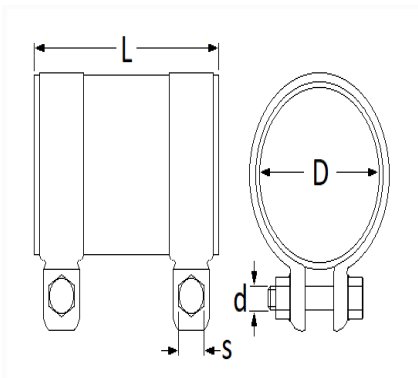

1 Allée des Bouleaux -F-95110 SANNOIS
 +33 (0)1 39 98 55 00
 info@restagraf.com

MANCHON D'ÉCHAPPEMENT Ø 50 mm L = 90 mm

Code article	Nb de références	Nb de pièces	Conditionnement
7474	1	6	BOÎTE

Informations techniques	
L	90 mm
D	50 mm
d	M10 x 1.50
s	17 mm