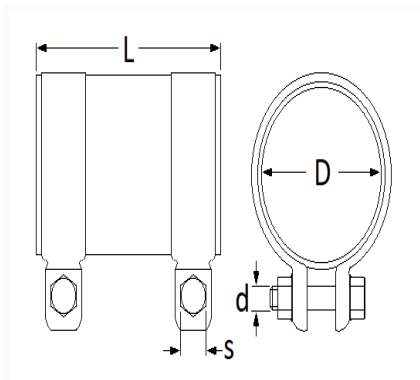

1 Allée des Bouleaux -F-95110 SANNOIS  
 +33 (0)1 39 98 55 00  
 info@restagraf.com

**MANCHON D'ÉCHAPPEMENT Ø 50 mm L = 90 mm**

Code article	Nb de références	Nb de pièces	Conditionnement
7474	1	6	BOÎTE

Informations techniques	
L	90 mm
D	50 mm
d	M10 x 1.50
s	17 mm