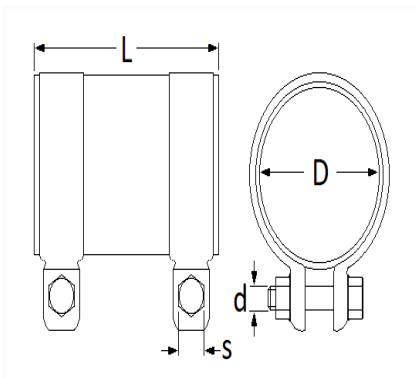

1 Allée des Bouleaux -F-95110 SANNOIS
 +33 (0)1 39 98 55 00
 info@restagraf.com

MANCHON D'ÉCHAPPEMENT Ø 50 mm L = 90 mm

Code article	Nb de références	Nb de pièces	Conditionnement
7474	1	6	BOÎTE

Informations techniques	
L	90 mm
D	50 mm
d	M10 x 1.50
s	17 mm