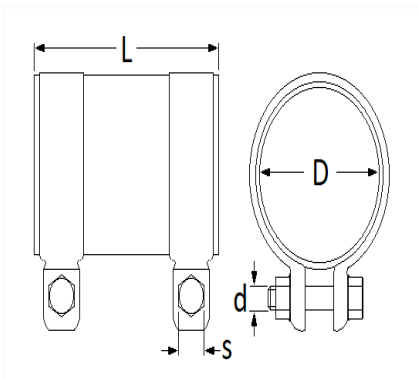

## MANCHON D'ÉCHAPPEMENT Ø 48 mm L = 90 mm

Code article	Nb de références	Nb de pièces	Conditionnement
7473	1	6	BOÎTE

Informations techniques	
L	90 mm
D	48 mm
d	M10 x 1.50
s	17 mm