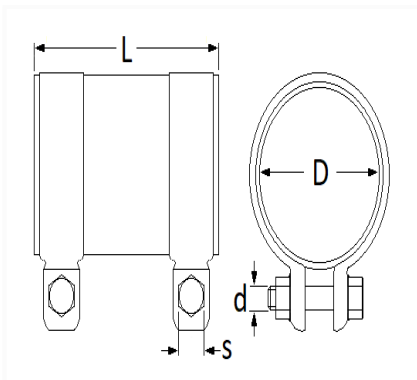

## MANCHON D'ÉCHAPPEMENT Ø 48 mm L = 90 mm

Code article	Nb de références	Nb de pièces	Conditionnement
7473	1	6	BOÎTE

Informations techniques	
L	90 mm
D	48 mm
d	M10 x 1.50
s	17 mm