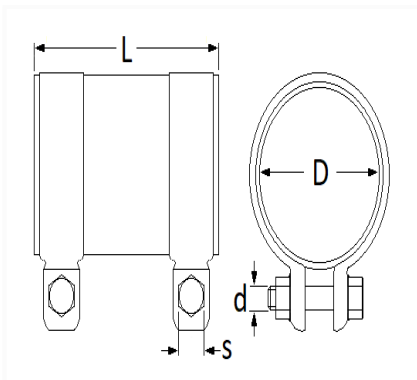

Informations techniques	
L	90 mm
D	48 mm
d	M10 x 1.50
s	17 mm

Matières

ACIER