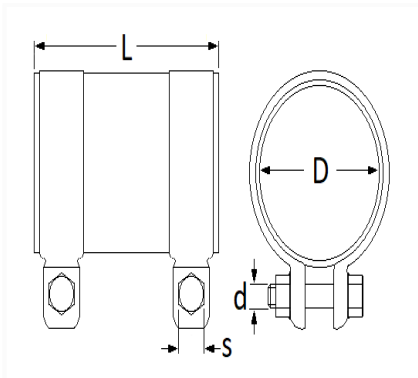

1 Allée des Bouleaux -F-95110 SANNOIS
 +33 (0)1 39 98 55 00
 info@restagraf.com

MANCHON D'ÉCHAPPEMENT Ø 45 mm L = 80 mm

Code article	Nb de références	Nb de pièces	Conditionnement
7472	1	6	BOÎTE

Informations techniques	
L	80 mm
D	45 mm
d	M8 x 1.25
s	13 mm