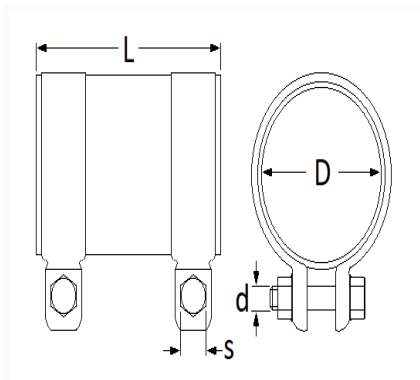

1 Allée des Bouleaux -F-95110 SANNOIS
 +33 (0)1 39 98 55 00
 info@restagraf.com

MANCHON D'ÉCHAPPEMENT Ø 42 → 43 mm L = 90 mm

Code article	Nb de références	Nb de pièces	Conditionnement
7471	1	6	BOÎTE

Informations techniques	
L	90 mm
D	42 → 43 mm
d	M8 x 1.25
s	13 mm