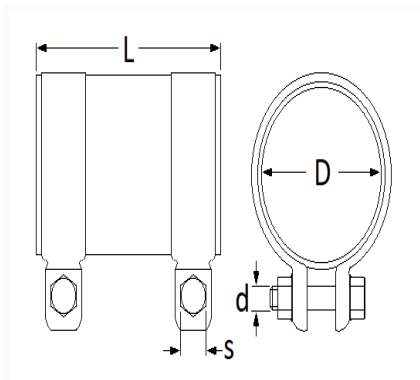

1 Allée des Bouleaux -F-95110 SANNOIS  
 +33 (0)1 39 98 55 00  
 info@restagraf.com

**MANCHON D'ÉCHAPPEMENT Ø 40 mm L = 90 mm**

Code article	Nb de références	Nb de pièces	Conditionnement
7470	1	6	BOÎTE

Informations techniques	
L	90 mm
D	40 mm
d	M8 x 1.25
s	13 mm