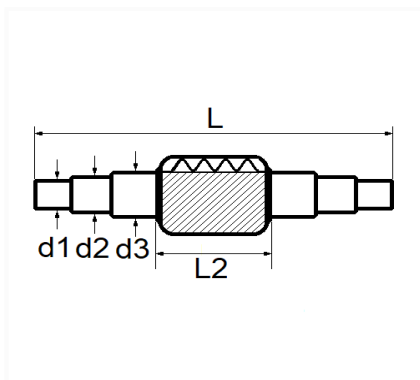

1 Allée des Bouleaux -F-95110 SANNOIS  
 +33 (0)1 39 98 55 00  
 info@restagraf.com

**ANSCHLUSSBALG AUSPUFF Ø 55 - Ø 48 - Ø 45 mm 3-DIMENSIONAL**

Item code	Number of References	Number of pieces	Conditioning
7460	1	1	KISTE

Technical informations	
L	400 mm
L2	105 mm
d1	45 mm
d2	48 mm
d3	55 mm

Materials
STAHL