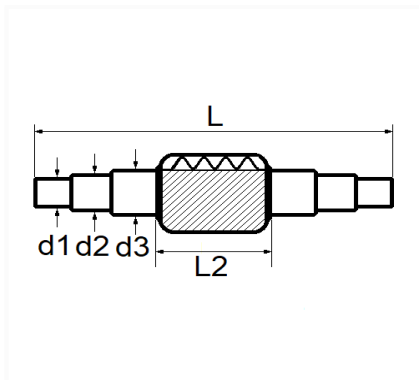

1 Allée des Bouleaux -F-95110 SANNOIS
 +33 (0)1 39 98 55 00
 info@restagraf.com

ANSCHLUSSBALG AUSPUFF Ø 55 - Ø 48 - Ø 45 mm 3-DIMENSIONAL

Item code	Number of References	Number of pieces	Conditioning
7460	1	1	KISTE

Technical informations	
L	400 mm
L2	105 mm
d1	45 mm
d2	48 mm
d3	55 mm

Materials
STAHL