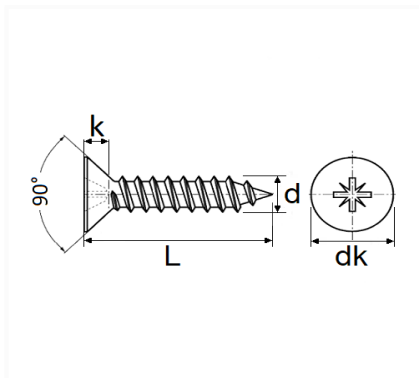

## VIS À BOIS TÊTE FRAISÉE CL4.8 Ø 5 X 45 mm

| Code article | Nb de références | Nb de pièces | Conditionnement |
|--------------|------------------|--------------|-----------------|
| 7410         | 1                | 50           | SACHET          |

| Informations techniques |       |
|-------------------------|-------|
| dk                      | 10 mm |
| k                       | 3 mm  |
| L                       | 45 mm |
| d                       | 5 mm  |
|                         |       |
|                         |       |
|                         |       |
|                         |       |
|                         |       |
|                         |       |