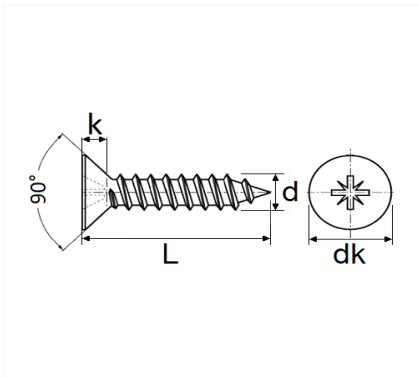

1 Allée des Bouleaux -F-95110 SANNOIS
+33 (0)1 39 98 55 00
info@restagraf.com

VIS À BOIS TÊTE FRAISÉE CL4.8 Ø 5 X 30 mm

Code article	Nb de références	Nb de pièces	Conditionnement
7409	1	50	SACHET

Informations techniques	
dk	10 mm
k	3 mm
L	30 mm
d	5 mm