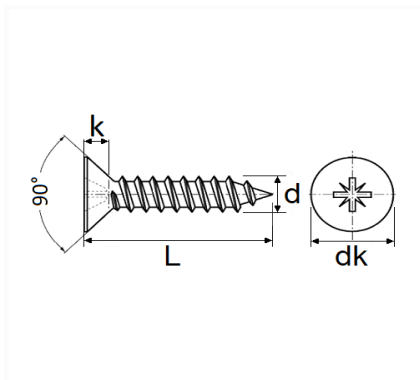

## VIS À BOIS TÊTE FRAISÉE CL4.8 Ø 5 X 30 mm

Code article	Nb de références	Nb de pièces	Conditionnement
7409	1	50	SACHET

Informations techniques	
dk	10 mm
k	3 mm
L	30 mm
d	5 mm