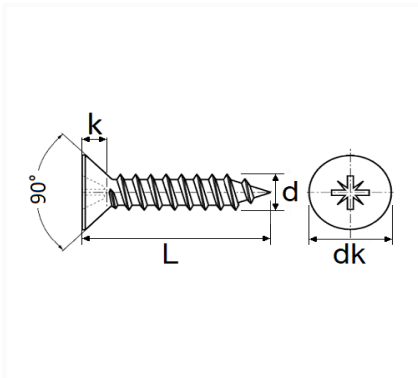

**VIS À BOIS TÊTE FRAISÉE CL4.8 Ø 4,5 X 35 mm**

Code article	Nb de références	Nb de pièces	Conditionnement
7408	1	50	SACHET

Informations techniques	
dk	9 mm
k	3 mm
L	35 mm
d	4.5 mm

**Matières**

ACIER CLASSE 4.8