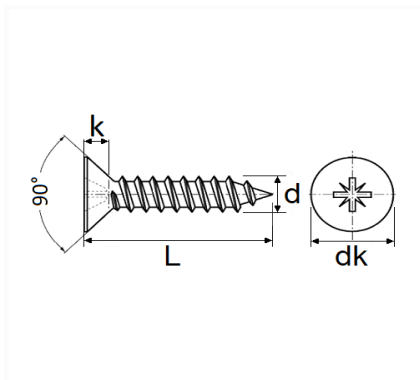

1 Allée des Bouleaux -F-95110 SANNOIS
+33 (0)1 39 98 55 00
info@restagraf.com

VIS À BOIS TÊTE FRAISÉE CL4.8 Ø 4,5 X 35 mm

Code article	Nb de références	Nb de pièces	Conditionnement
7408	1	50	SACHET

Informations techniques	
dk	9 mm
k	3 mm
L	35 mm
d	4.5 mm