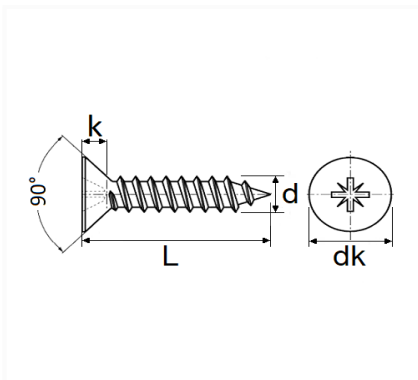

1 Allée des Bouleaux -F-95110 SANNOIS
 +33 (0)1 39 98 55 00
 info@restagraf.com

VIS À BOIS TÊTE FRAISÉE CL4.8 Ø 4,5 X 25 mm

Code article	Nb de références	Nb de pièces	Conditionnement
7407	1	50	SACHET

Informations techniques	
dk	9 mm
k	3 mm
L	25 mm
d	4.5 mm