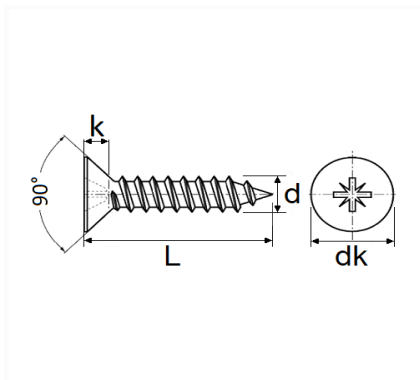

1 Allée des Bouleaux -F-95110 SANNOIS
+33 (0)1 39 98 55 00
info@restagraf.com

VIS À BOIS TÊTE FRAISÉE CL4.8 Ø 4,5 X 25 mm

Code article	Nb de références	Nb de pièces	Conditionnement
7407	1	50	SACHET

Informations techniques	
dk	9 mm
k	3 mm
L	25 mm
d	4.5 mm