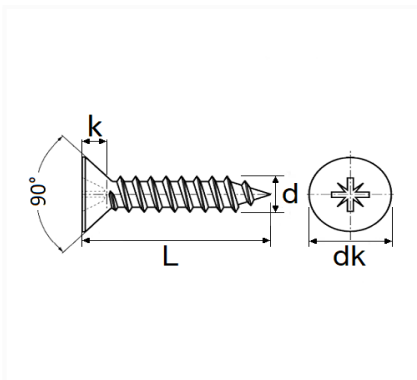

1 Allée des Bouleaux -F-95110 SANNOIS
+33 (0)1 39 98 55 00
info@restagraf.com

VIS À BOIS TÊTE FRAISÉE CL4.8 Ø 4,5 X 25 mm

Code article	Nb de références	Nb de pièces	Conditionnement
7407	1	50	SACHET

Informations techniques	
dk	9 mm
k	3 mm
L	25 mm
d	4.5 mm