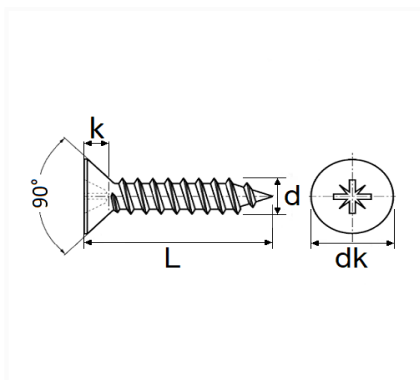

1 Allée des Bouleaux -F-95110 SANNOIS  
 +33 (0)1 39 98 55 00  
 info@restagraf.com

HOLZSCHRAUBE MIT SENKKOPF 4.8 Ø 4 X 35 mm

Item code	Number of References	Number of pieces	Conditioning
7406	1	100	BEUTEL

Technical informations	
dk	8 mm
k	2 mm
L	35 mm
d	4 mm

Materials
STAHL 4.8