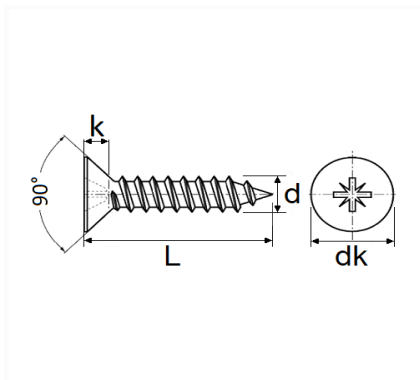

1 Allée des Bouleaux -F-95110 SANNOIS
 +33 (0)1 39 98 55 00
 info@restagraf.com

VIS À BOIS TÊTE FRAISÉE CL4.8 Ø 4 X 35 mm

Code article	Nb de références	Nb de pièces	Conditionnement
7406	1	100	SACHET

Informations techniques	
dk	8 mm
k	2 mm
L	35 mm
d	4 mm