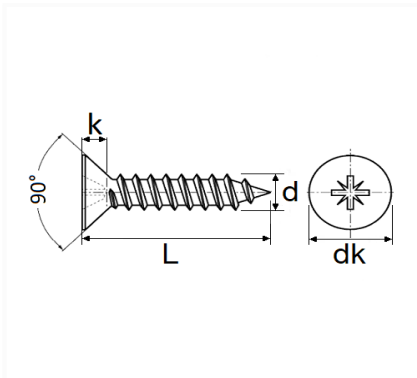

VIS À BOIS TÊTE FRAISÉE CL4.8 Ø 4 X 25 mm

Code article	Nb de références	Nb de pièces	Conditionnement
7405	1	100	SACHET

Informations techniques	
dk	8 mm
k	2 mm
L	25 mm
d	4 mm

Matières

ACIER CLASSE 4.8