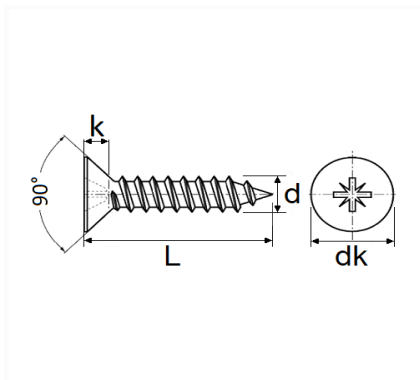

## VIS À BOIS TÊTE FRAISÉE CL4.8 Ø 4 X 25 mm

Code article	Nb de références	Nb de pièces	Conditionnement
7405	1	100	SACHET

Informations techniques	
dk	8 mm
k	2 mm
L	25 mm
d	4 mm