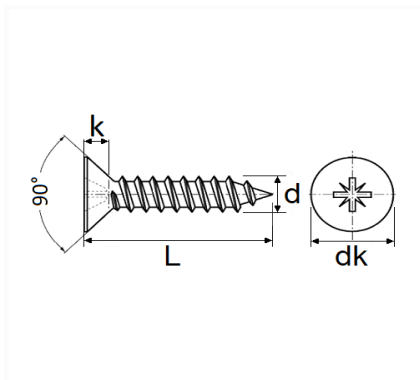

1 Allée des Bouleaux -F-95110 SANNOIS
+33 (0)1 39 98 55 00
info@restagraf.com

VIS À BOIS TÊTE FRAISÉE CL4.8 Ø 4 X 20 mm

Code article	Nb de références	Nb de pièces	Conditionnement
7404	1	100	SACHET

Informations techniques	
dk	8 mm
k	2 mm
L	20 mm
d	4 mm